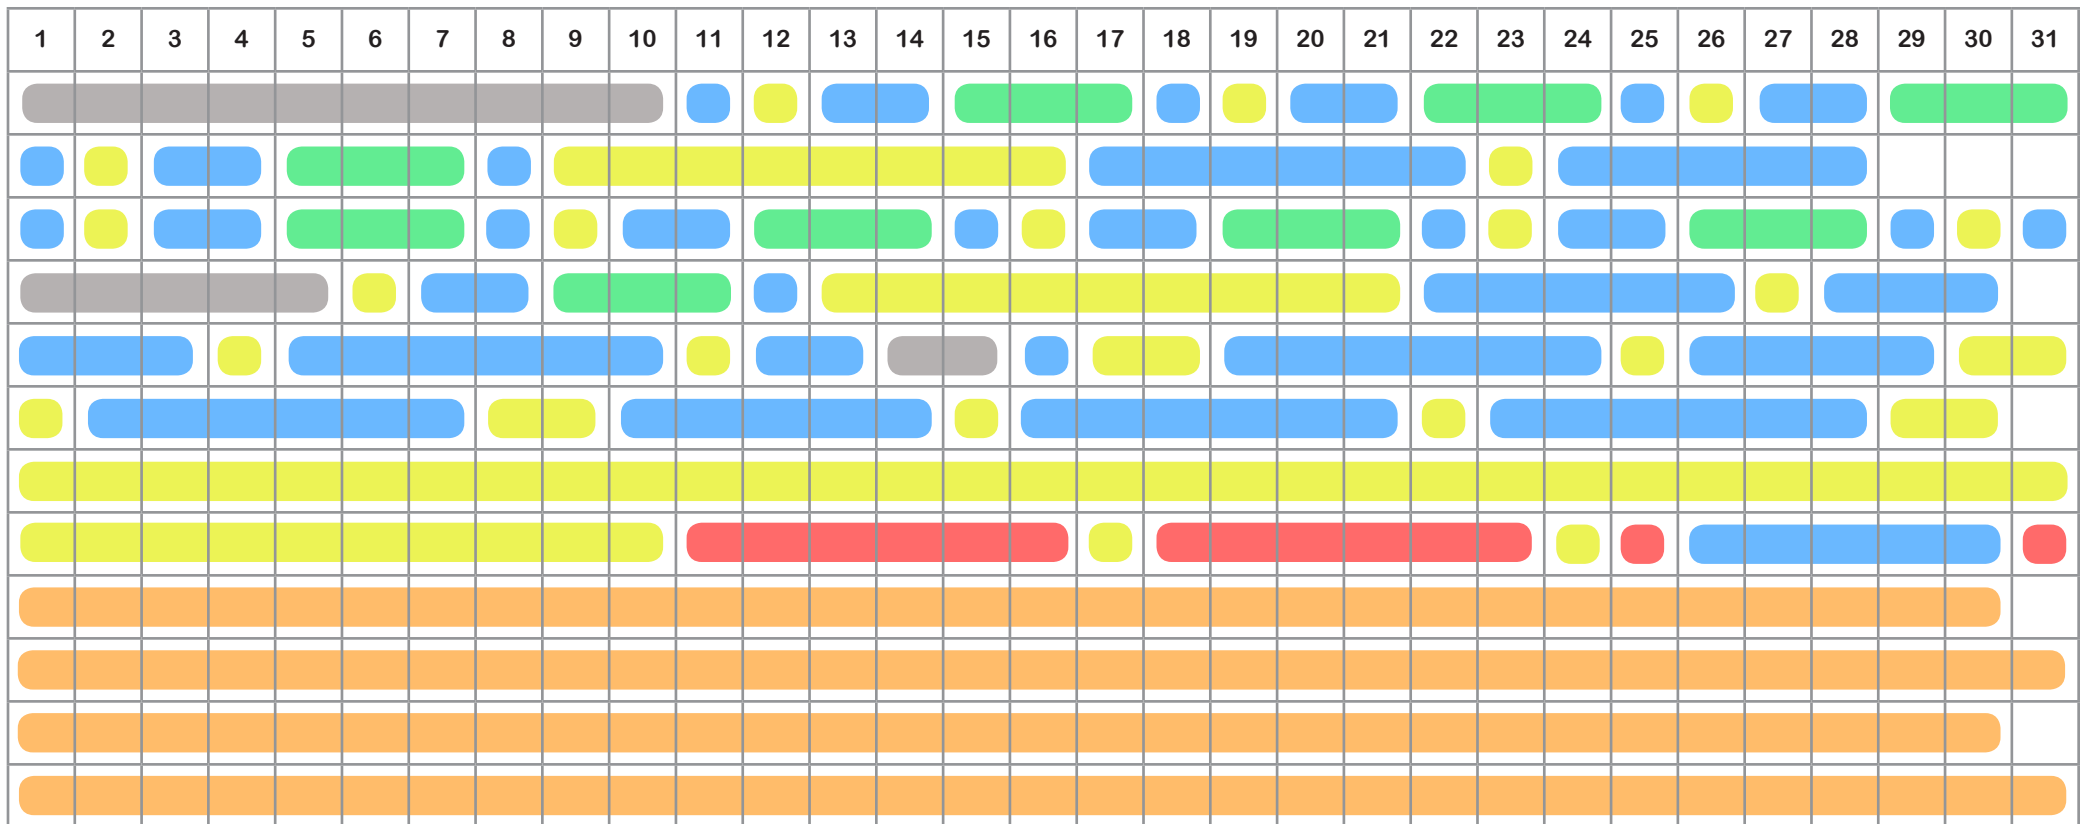

LEGO® House - ÅBNINGSTIDER 2019

- **10.00 - 19.00**
  09.30 - 19.30   **Oplevelseszoner**
  Lego® Square

- **10.00 - 17.00**
  09.30 - 18.00   **Oplevelseszoner**
  Lego Square

- **10.00 - 16.00**
  09.30 - 17.30   **Oplevelseszoner**
  Lego Square

- **Lukket/udsolgt**
  09.30 - 17.30   **Oplevelseszoner**
  Lego Square

- **Åbningstider opdateres løbende**

- **Lukket**