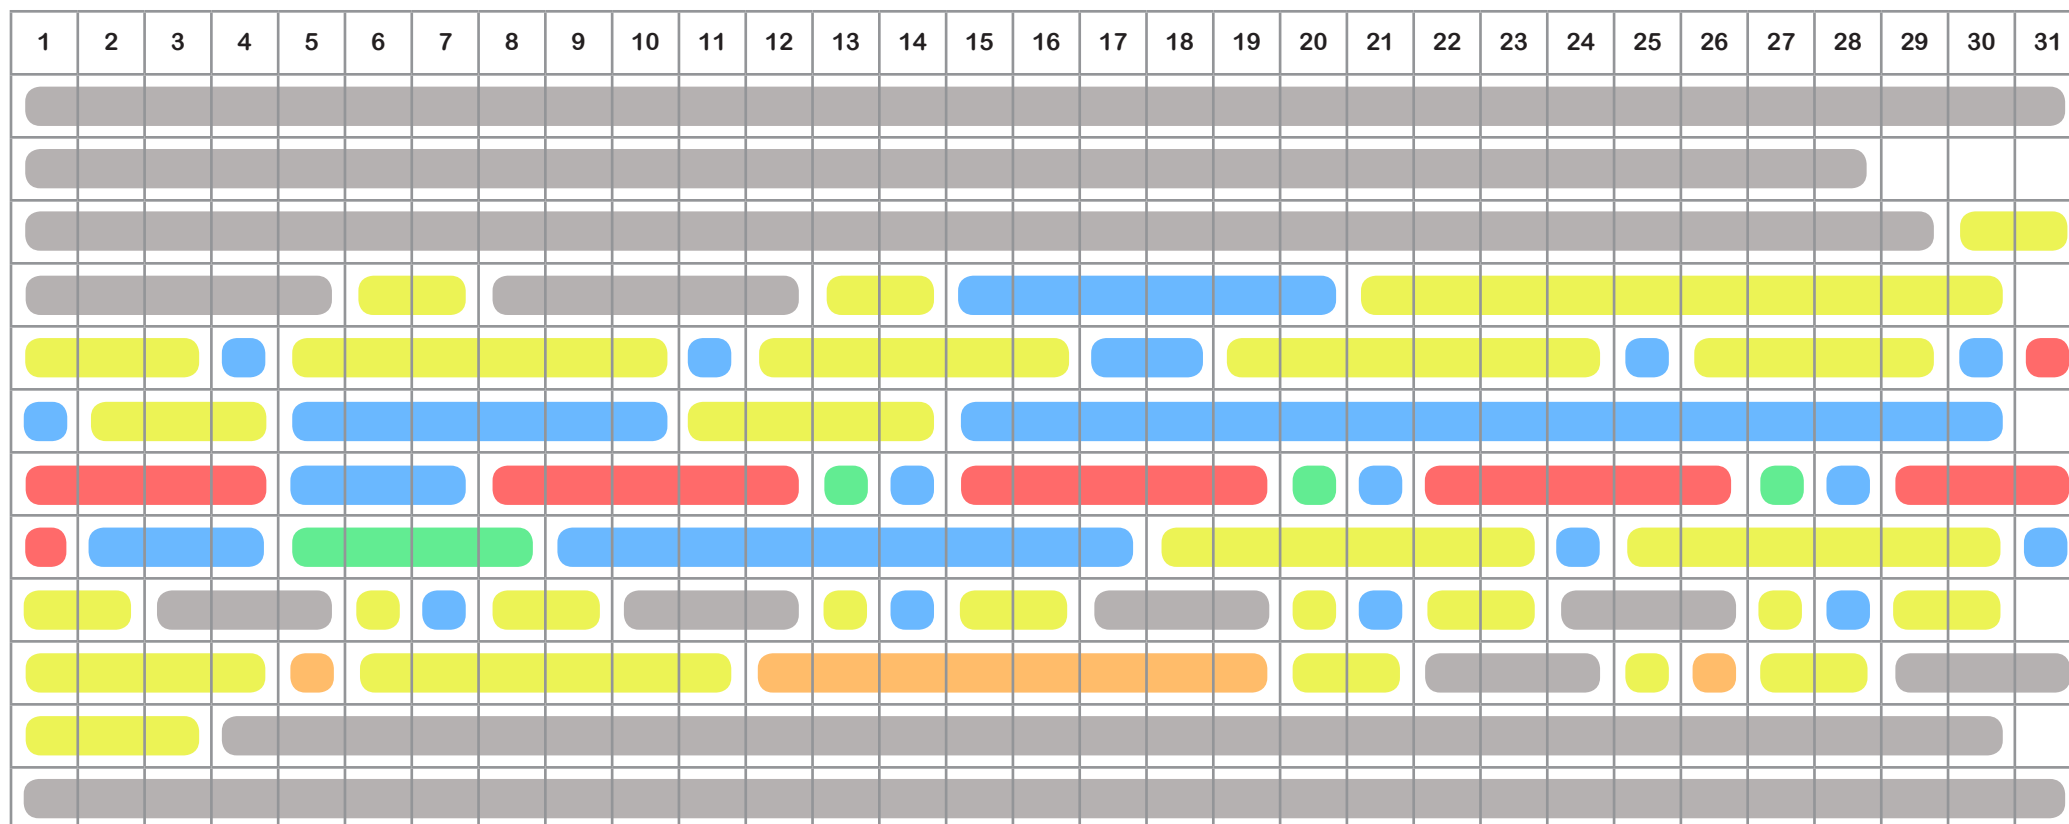

LEGOLAND® BILLUND - ÅBNINGSTIDER 2019

PARKEN

- 10.00 - 18.00
- 10.00 - 20.00
- 10.00 - 20.00
- 10.00 - 21.00
- 10.00 - 21.00

KØRENDE AKTIVITETER

- Lukket
- 10.00 - 17.00
- 10.00 - 18.00
- 10.00 - 19.00
- 10.00 - 20.00
- 10.00 - 17.00

AUQADOME LALANDIA BILLUND - ÅBNINGSTIDER 2019

	1	2	3	4	5	6	7	8	9	10	11	12	13	14	15	16	17	18	19	20	21	22	23	24	25	26	27	28	29	30	31
Jan	Å	Å	Å	Å	Å	L	L	L	L	L	L	L	L	L	L	L	L	L	L	L	L	L	L	L	L	L	L	L	L	L	L
Feb	Å	Å	L	L	L	Å	Å	Å	Å	Å	Å	Å	Å	Å	Å	Å	Å	Å	Å	Å	Å	Å	Å	Å	Å	Å	Å	Å	Å	Å	Å
Mar	Å	Å	L	L	L	Å	Å	Å	Å	L	L	L	Å	Å	Å	Å	L	L	L	Å	L	L	L	L	L	L	L	L	L	L	L
Apr	L	L	Å	Å	Å	Å	L	L	L	Å	Å	Å	Å	Å	Å	Å	Å	Å	Å	Å	Å	Å	Å	Å	Å	Å	Å	Å	Å	Å	Å
Maj	Å	Å	Å	Å	Å	Å	Å	Å	Å	Å	Å	Å	Å	Å	Å	Å	Å	Å	Å	Å	Å	Å	Å	Å	Å	Å	Å	Å	Å	Å	Å
Jun	Å	Å	Å	Å	Å	Å	Å	Å	Å	Å	Å	Å	Å	Å	Å	Å	Å	Å	Å	Å	Å	Å	Å	Å	Å	Å	Å	Å	Å	Å	Å
Jul	Å	Å	Å	Å	Å	Å	Å	Å	Å	Å	Å	Å	Å	Å	Å	Å	Å	Å	Å	Å	Å	Å	Å	Å	Å	Å	Å	Å	Å	Å	Å
Aug	Å	Å	Å	Å	Å	Å	Å	Å	Å	Å	Å	Å	Å	Å	Å	Å	Å	Å	Å	Å	Å	Å	Å	Å	Å	Å	Å	Å	Å	Å	Å
Sep	Å	Å	Å	Å	Å	Å	Å	Å	Å	Å	Å	Å	Å	Å	Å	Å	Å	Å	Å	Å	Å	Å	Å	Å	Å	Å	Å	Å	Å	Å	Å
Okt	Å	Å	Å	Å	Å	Å	Å	Å	Å	Å	Å	Å	Å	Å	Å	Å	Å	Å	Å	Å	Å	Å	Å	Å	Å	Å	Å	Å	Å	Å	Å
Nov	Å	Å	L	L	L	Å	Å	Å	Å	L	L	L	Å	Å	Å	Å	L	L	L	L	L	L	L	L	L	L	L	L	L	L	L
Dec	L	L	L	L	L	L	L	L	L	L	L	L	L	L	L	L	L	L	L	L	L	L	L	L	L	L	L	L	L	L	L

- Åbent. Check ind fra kl. 15:00
- Lalandia centret og Aquadome åbner kl. 14:00
- Lalandia centret og Aquadome lukker kl. 17:00
- Lalandia centret og Aquadome er lukket

GIVSKUD ZOO - ÅBNINGSTIDER 2019

- 10.00 - 20.00
- 10.00 - 16.00
- 09.30 - 20.00
- 10.00 - 15.00
- 10.00 - 17.00
- Lukket
- 10.00 - 18.00

- Lukket/udsolgt**
 09.30 - 17.30 **Oplevelseszoner**
 Lego Square

- Åbningstider opdateres løbende**

- Lukket**