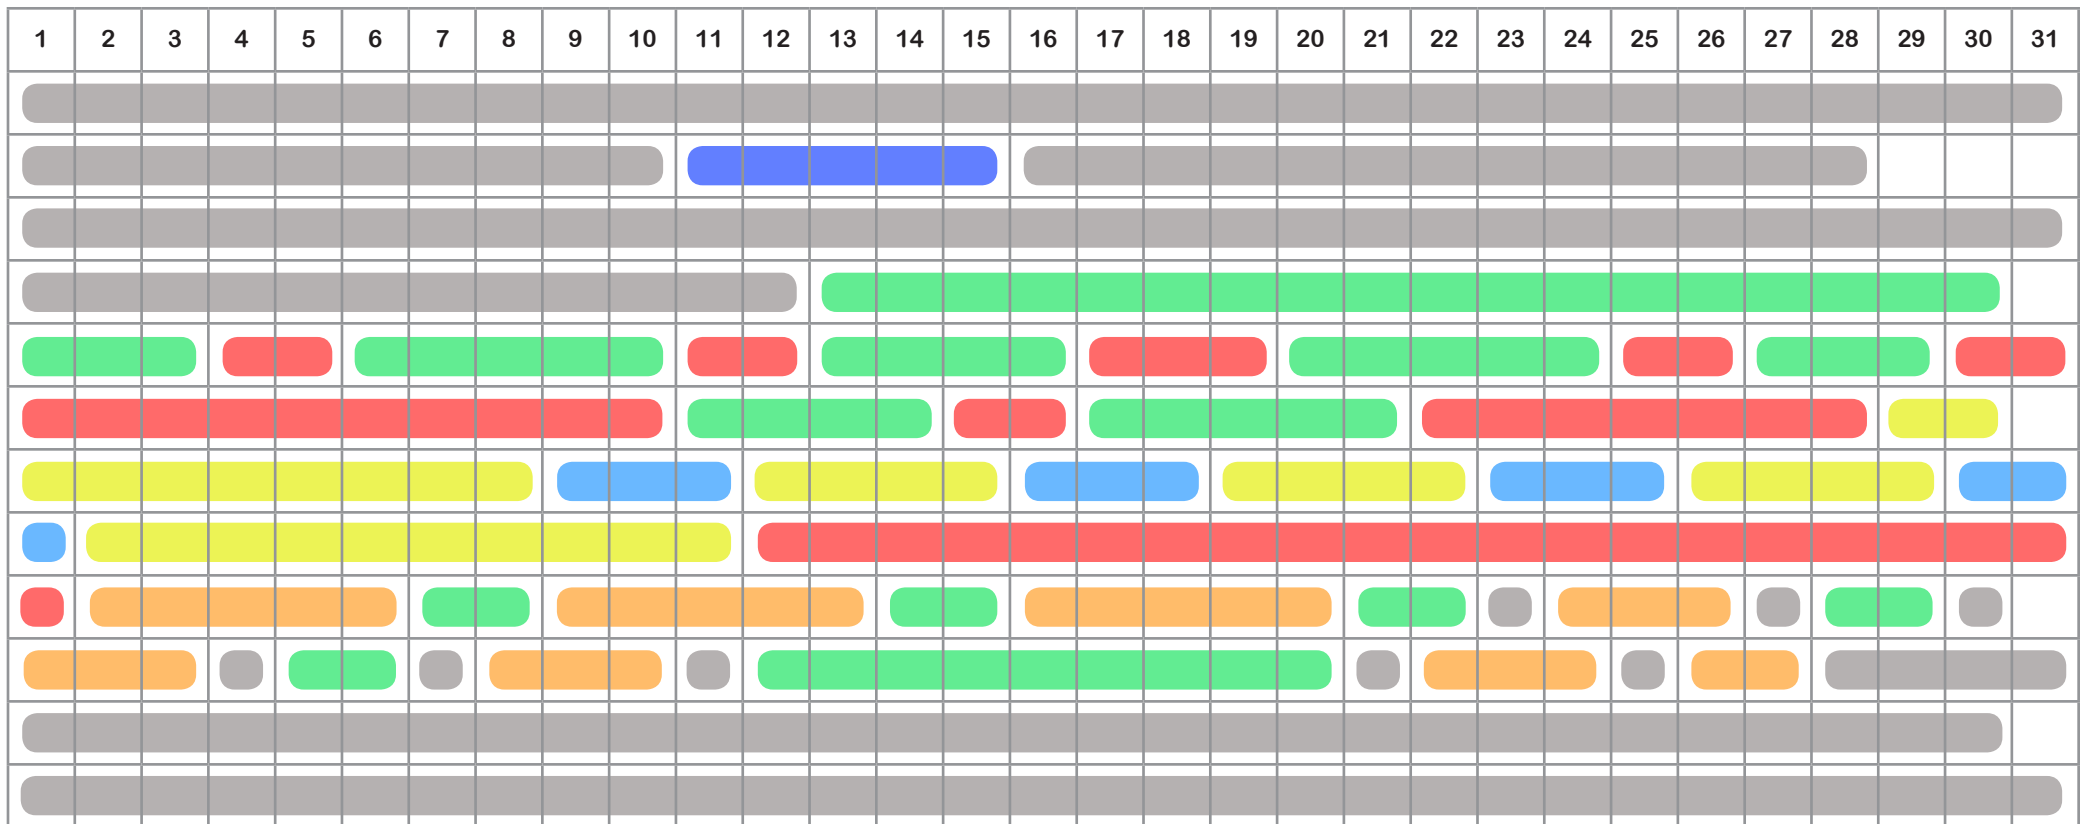

LEGOLAND® BILLUND - ÅBNINGSTIDER 2019

PARKEN

- 10.00 - 18.00
- 10.00 - 20.00
- 10.00 - 20.00
- 10.00 - 21.00
- 10.00 - 21.00

KØRENDE AKTIVITETER

- Lukket
- 10.00 - 17.00
- 10.00 - 18.00
- 10.00 - 19.00
- 10.00 - 20.00
- 10.00 - 17.00

AUQADOME LALANDIA BILLUND - ÅBNINGSTIDER 2019

	1	2	3	4	5	6	7	8	9	10	11	12	13	14	15	16	17	18	19	20	21	22	23	24	25	26	27	28	29	30	31
Jan	Å	Å	Å	Å	Å	L	L	L	L	L	L	L	L	L	L	L	L	L	L	L	L	L	L	L	L	L	L	L	L	L	L
Feb	Å	Å	L	L	L	Å	Å	Å	Å	Å	Å	Å	Å	Å	Å	Å	Å	Å	Å	Å	Å	Å	Å	Å	Å	Å	Å	Å	Å	Å	Å
Mar	Å	Å	L	L	L	Å	Å	Å	Å	L	L	L	Å	Å	Å	Å	L	L	L	Å	L	L	L	L	L	L	L	L	L	L	L
Apr	L	L	Å	Å	Å	Å	L	L	L	Å	Å	Å	Å	Å	Å	Å	Å	Å	Å	Å	Å	Å	Å	Å	Å	Å	Å	Å	Å	Å	Å
Maj	Å	Å	Å	Å	Å	Å	Å	Å	Å	Å	Å	Å	Å	Å	Å	Å	Å	Å	Å	Å	Å	Å	Å	Å	Å	Å	Å	Å	Å	Å	Å
Jun	Å	Å	Å	Å	Å	Å	Å	Å	Å	Å	Å	Å	Å	Å	Å	Å	Å	Å	Å	Å	Å	Å	Å	Å	Å	Å	Å	Å	Å	Å	Å
Jul	Å	Å	Å	Å	Å	Å	Å	Å	Å	Å	Å	Å	Å	Å	Å	Å	Å	Å	Å	Å	Å	Å	Å	Å	Å	Å	Å	Å	Å	Å	Å
Aug	Å	Å	Å	Å	Å	Å	Å	Å	Å	Å	Å	Å	Å	Å	Å	Å	Å	Å	Å	Å	Å	Å	Å	Å	Å	Å	Å	Å	Å	Å	Å
Sep	Å	Å	Å	Å	Å	Å	Å	Å	Å	Å	Å	Å	Å	Å	Å	Å	Å	Å	Å	Å	Å	Å	Å	Å	Å	Å	Å	Å	Å	Å	Å
Okt	Å	Å	Å	Å	Å	Å	Å	Å	Å	Å	Å	Å	Å	Å	Å	Å	Å	Å	Å	Å	Å	Å	Å	Å	Å	Å	Å	Å	Å	Å	Å
Nov	Å	Å	L	L	L	Å	Å	Å	Å	L	L	L	Å	Å	Å	Å	L	L	L	L	L	L	L	L	L	L	L	L	L	L	L
Dec	L	L	L	L	L	L	L	L	L	L	L	L	L	L	L	L	L	L	L	L	L	L	L	L	L	L	L	L	L	L	L

- Åbent. Check ind fra kl. 15:00
- Lalandia centret og Aquadome åbner kl. 14:00
- Lalandia centret og Aquadome lukker kl. 17:00
- Lalandia centret og Aquadome er lukket

GIVSKUD ZOO - ÅBNINGSTIDER 2019

- 10.00 - 20.00
- 10.00 - 16.00
- 09.30 - 20.00
- 10.00 - 15.00
- 10.00 - 17.00
- Lukket
- 10.00 - 18.00

- Lukket/udsolgt**
 09.30 - 17.30 **Oplevelseszoner**
 Lego Square

- Åbningstider opdateres løbende**

- Lukket**