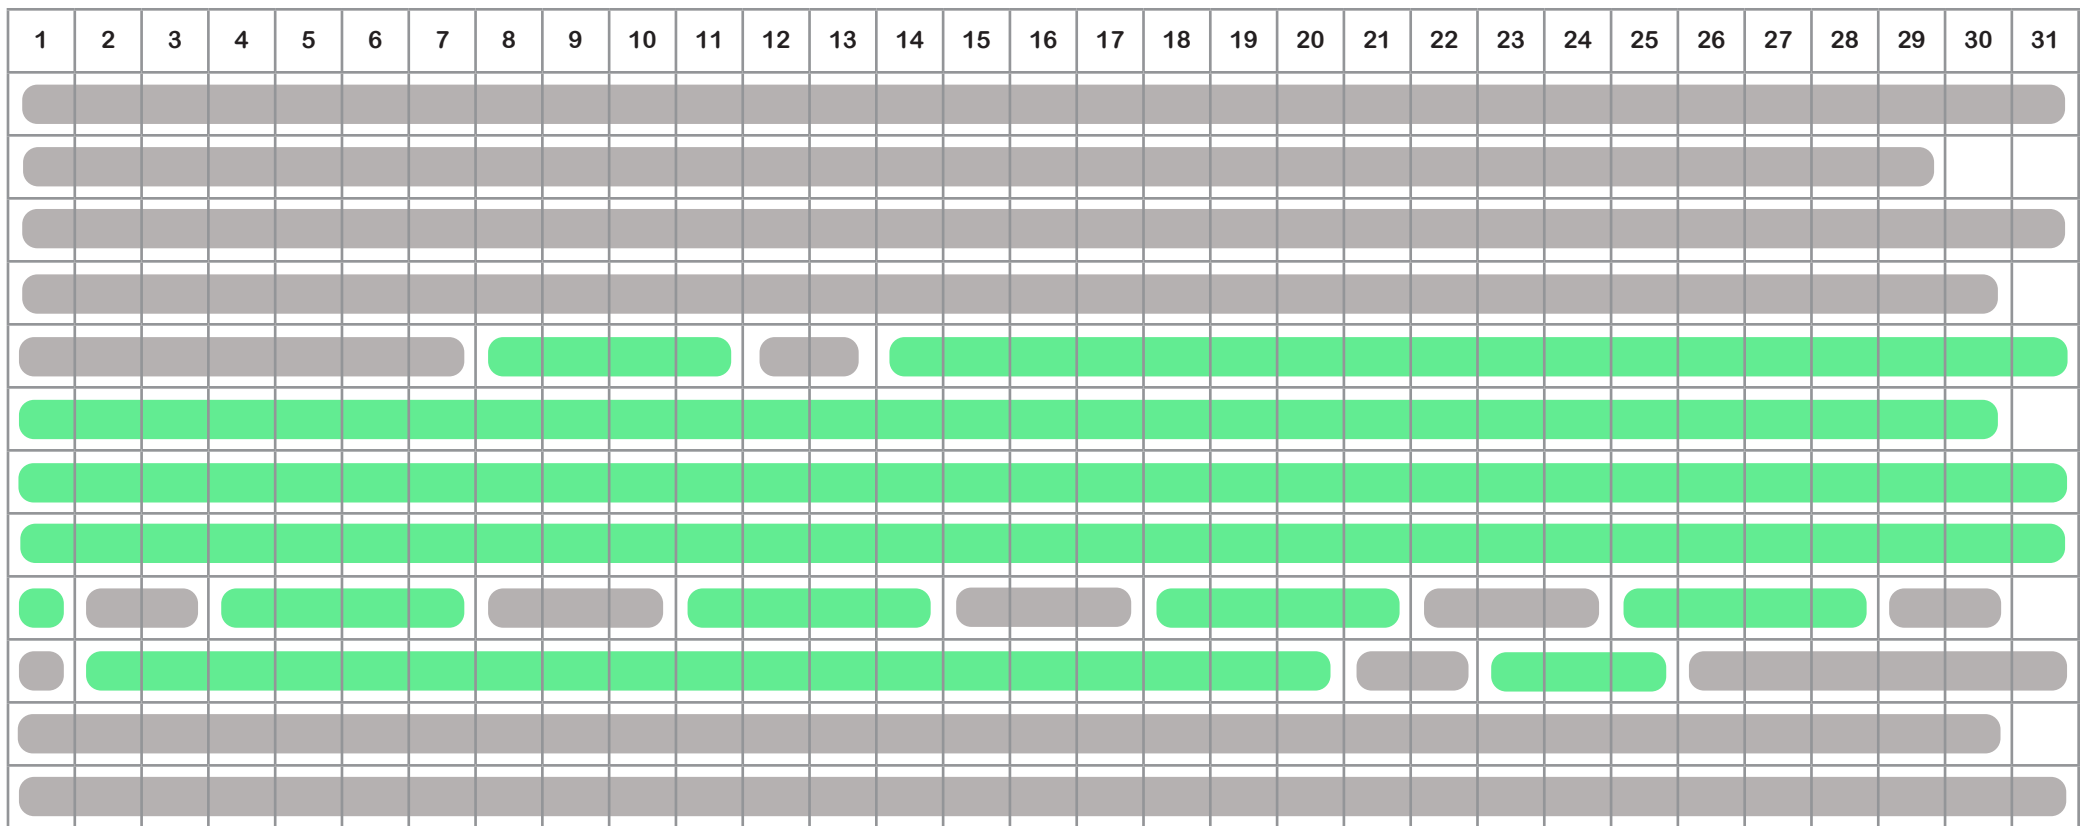

LEGO® House - ÅBNINGSTIDER 2020

- -
 -
 -
- 10.00 - 19.00** **Oplevelseszoner**
 09.30 - 19.30 **Lego® Square**
- 10.00 - 17.00** **Oplevelseszoner**
 09.30 - 18.00 **Lego Square**
- 10.00 - 16.00** **Oplevelseszoner**
 09.30 - 17.30 **Lego Square**
- Åbningstider opdateres løbende**

WOW PARK - ÅBNINGSTIDER 2020

● 10.00 - 17.00

● Lukket