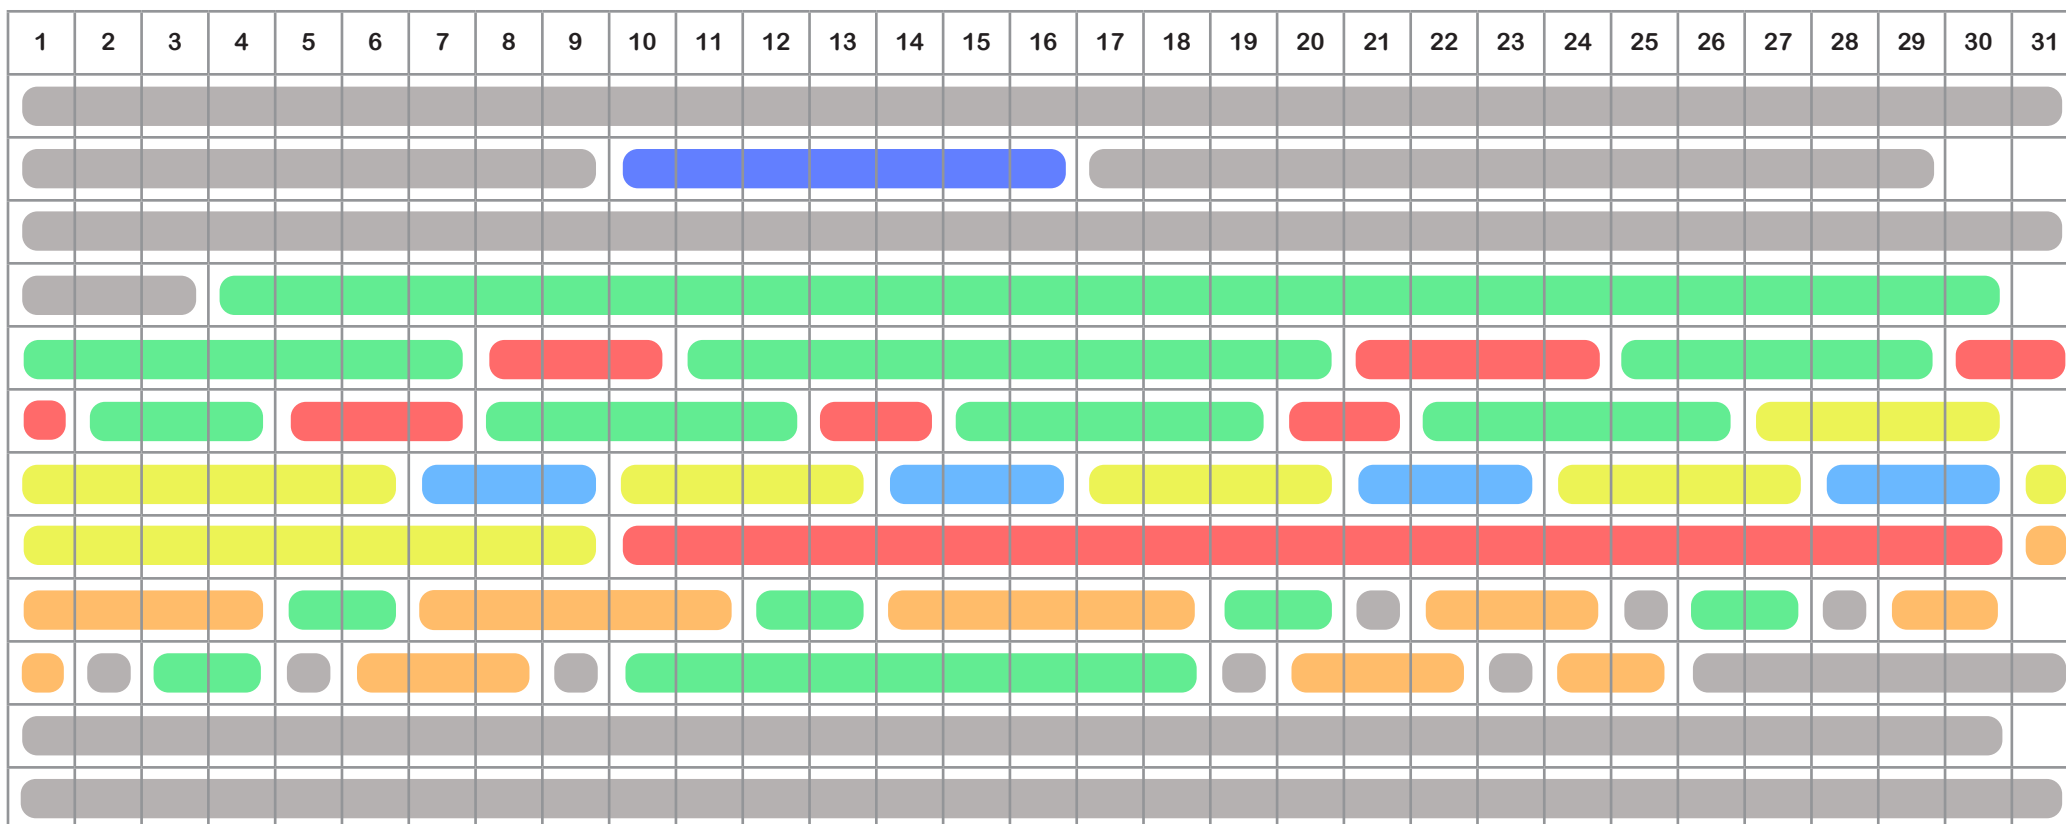

LEGOLAND® BILLUND - ÅBNINGSTIDER 2020

PARKEN

- 10.00 - 18.00
- 10.00 - 20.00
- 10.00 - 20.00
- 10.00 - 21.00
- 10.00 - 21.00

KØRENDE AKTIVITETER

- 10.00 - 17.00
- 10.00 - 18.00
- 10.00 - 19.00
- 10.00 - 20.00
- 10.00 - 17.00

- Åbent
- Lalandia centret og Aquadome åbner kl. 14:00
- Lalandia centret og Aquadome lukker kl. 17:00
- Lalandia centret og Aquadome er lukket

GIVSKUD ZOO - ÅBNINGSTIDER 2020

-  10.00 - 20.00
-  10.00 - 16.00
-  09.30 - 20.00
-  10.00 - 15.00
-  10.00 - 17.00
-  Lukket
-  10.00 - 18.00

LEGO® House - ÅBNINGSTIDER 2020

- -
 -
 -
- 10.00 - 19.00** **Oplevelseszoner**
 09.30 - 19.30 **Lego® Square**
- 10.00 - 17.00** **Oplevelseszoner**
 09.30 - 18.00 **Lego Square**
- 10.00 - 16.00** **Oplevelseszoner**
 09.30 - 17.30 **Lego Square**
- Åbningstider opdateres løbende**

WOW PARK - ÅBNINGSTIDER 2020

● 10.00 - 17.00

● Lukket