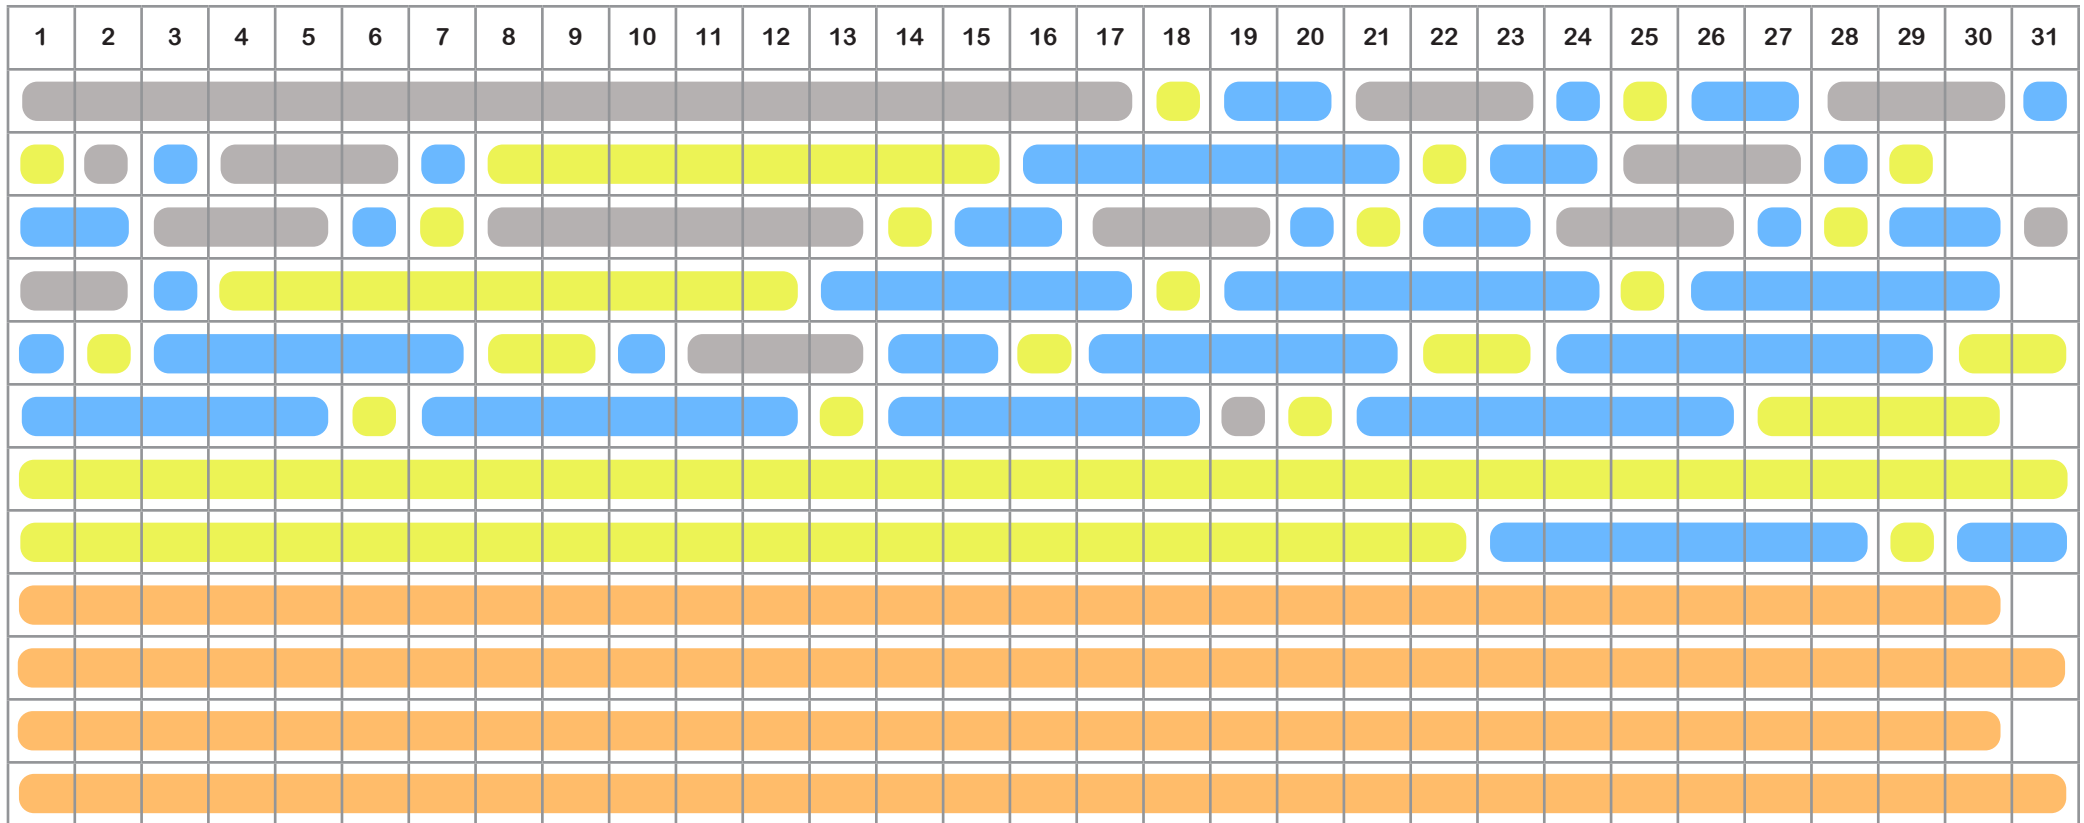

LEGOLAND® BILLUND - ÅBNINGSTIDER 2020

PARKEN

- 10.00 - 18.00
- 10.00 - 20.00
- 10.00 - 20.00
- 10.00 - 21.00
- 10.00 - 21.00

KØRENDE AKTIVITETER

- 10.00 - 17.00
- 10.00 - 18.00
- 10.00 - 19.00
- 10.00 - 20.00
- 10.00 - 17.00

● Lukket

LALANDIA® CENTERET OG AUQADOME™ I BILLUND - ÅBNINGSTIDER 2020

	1	2	3	4	5	6	7	8	9	10	11	12	13	14	15	16	17	18	19	20	21	22	23	24	25	26	27	28	29	30	31
Jan	Å	Å	Å	Å	L	L	L	L	L	L	L	L	L	L	L	L	L	L	L	L	L	L	L	L	L	L	L	L	L	L	L
Feb	Å	L	L	L	Å	Å	Å	Å	Å	Å	Å	Å	Å	Å	Å	Å	Å	Å	Å	Å	Å	Å	Å	Å	Å	Å	Å	Å	Å	Å	Å
Mar	L	L	L	Å	Å	Å	Å	Å	Å	Å	Å	Å	Å	Å	Å	Å	Å	Å	Å	Å	Å	Å	Å	Å	Å	Å	Å	Å	Å	Å	Å
Apr	Å	Å	Å	Å	Å	Å	Å	Å	Å	Å	Å	Å	Å	Å	Å	Å	Å	Å	Å	Å	Å	Å	Å	Å	Å	Å	Å	Å	Å	Å	Å
Maj	Å	Å	Å	Å	Å	Å	Å	Å	Å	Å	Å	Å	Å	Å	Å	Å	Å	Å	Å	Å	Å	Å	Å	Å	Å	Å	Å	Å	Å	Å	Å
Jun	Å	Å	Å	Å	Å	Å	Å	Å	Å	Å	Å	Å	Å	Å	Å	Å	Å	Å	Å	Å	Å	Å	Å	Å	Å	Å	Å	Å	Å	Å	Å
Jul	Å	Å	Å	Å	Å	Å	Å	Å	Å	Å	Å	Å	Å	Å	Å	Å	Å	Å	Å	Å	Å	Å	Å	Å	Å	Å	Å	Å	Å	Å	Å
Aug	Å	Å	Å	Å	Å	Å	Å	Å	Å	Å	Å	Å	Å	Å	Å	Å	Å	Å	Å	Å	Å	Å	Å	Å	Å	Å	Å	Å	Å	Å	Å
Sep	Å	Å	Å	Å	Å	Å	Å	Å	Å	Å	Å	Å	Å	Å	Å	Å	Å	Å	Å	Å	Å	Å	Å	Å	Å	Å	Å	Å	Å	Å	Å
Okt	Å	Å	Å	Å	Å	Å	Å	Å	Å	Å	Å	Å	Å	Å	Å	Å	Å	Å	Å	Å	Å	Å	Å	Å	Å	Å	Å	Å	Å	Å	Å
Nov	L	L	L	Å	Å	Å	Å	Å	Å	Å	Å	Å	Å	Å	Å	Å	Å	Å	Å	Å	Å	Å	Å	Å	Å	Å	Å	Å	Å	Å	Å
Dec	L	L	L	L	L	L	L	L	L	L	L	L	L	L	L	L	L	L	L	L	L	L	L	L	L	L	L	L	L	L	L

LEGO® House - ÅBNINGSTIDER 2020

- -
 -
 -
- 10.00 - 19.00** **Oplevelseszoner**
 09.30 - 19.30 **Lego® Square**
- 10.00 - 17.00** **Oplevelseszoner**
 09.30 - 18.00 **Lego Square**
- 10.00 - 16.00** **Oplevelseszoner**
 09.30 - 17.30 **Lego Square**
- Åbningstider opdateres løbende**

WOW PARK - ÅBNINGSTIDER 2020

● 10.00 - 17.00

● Lukket