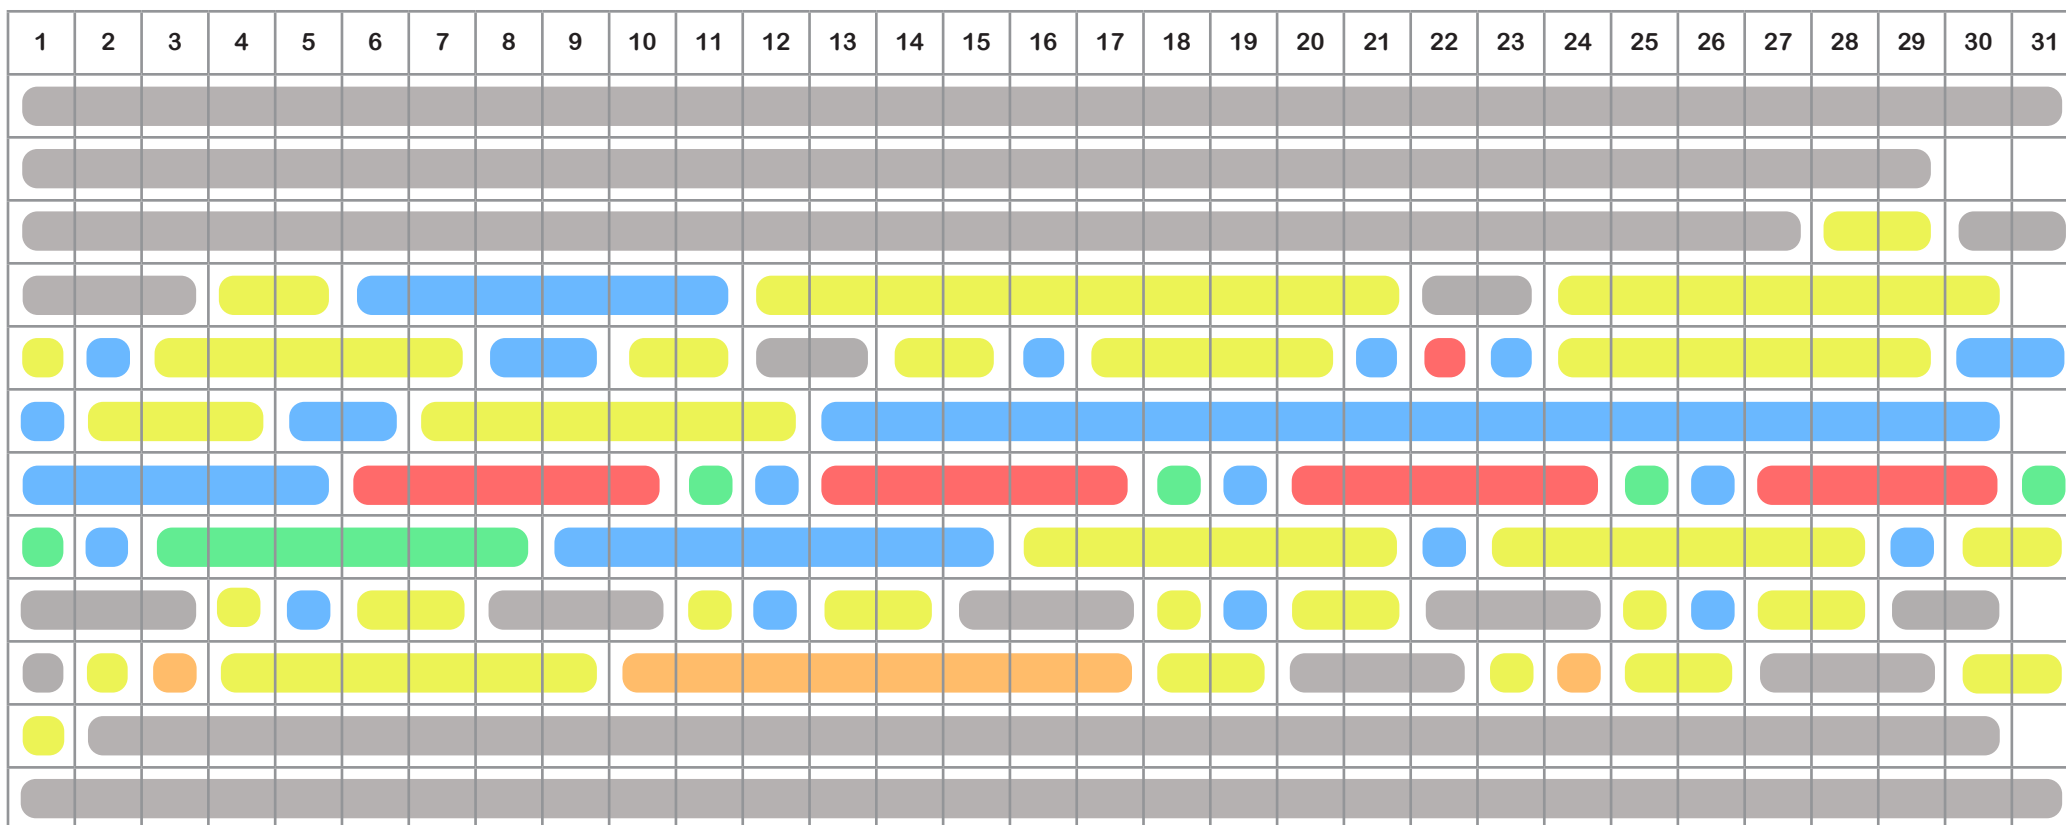

LEGOLAND® BILLUND - ÅBNINGSTIDER 2020

PARKEN

- 10.00 - 18.00
- 10.00 - 20.00
- 10.00 - 20.00
- 10.00 - 21.00
- 10.00 - 21.00

KØRENDE AKTIVITETER

- 10.00 - 17.00
- 10.00 - 18.00
- 10.00 - 19.00
- 10.00 - 20.00
- 10.00 - 17.00

- Åbent
- Lalandia centret og Aquadome åbner kl. 14:00
- Lalandia centret og Aquadome lukker kl. 17:00
- Lalandia centret og Aquadome er lukket

GIVSKUD ZOO - ÅBNINGSTIDER 2020

-  10.00 - 20.00
-  10.00 - 16.00
-  09.30 - 20.00
-  10.00 - 15.00
-  10.00 - 17.00
-  Lukket
-  10.00 - 18.00

LEGO® House - ÅBNINGSTIDER 2020

- -
 -
 -
- 10.00 - 19.00** **Oplevelseszoner**
 09.30 - 19.30 **Lego® Square**
- 10.00 - 17.00** **Oplevelseszoner**
 09.30 - 18.00 **Lego Square**
- 10.00 - 16.00** **Oplevelseszoner**
 09.30 - 17.30 **Lego Square**
- Åbningstider opdateres løbende**

WOW PARK - ÅBNINGSTIDER 2020

● 10.00 - 17.00

● Lukket