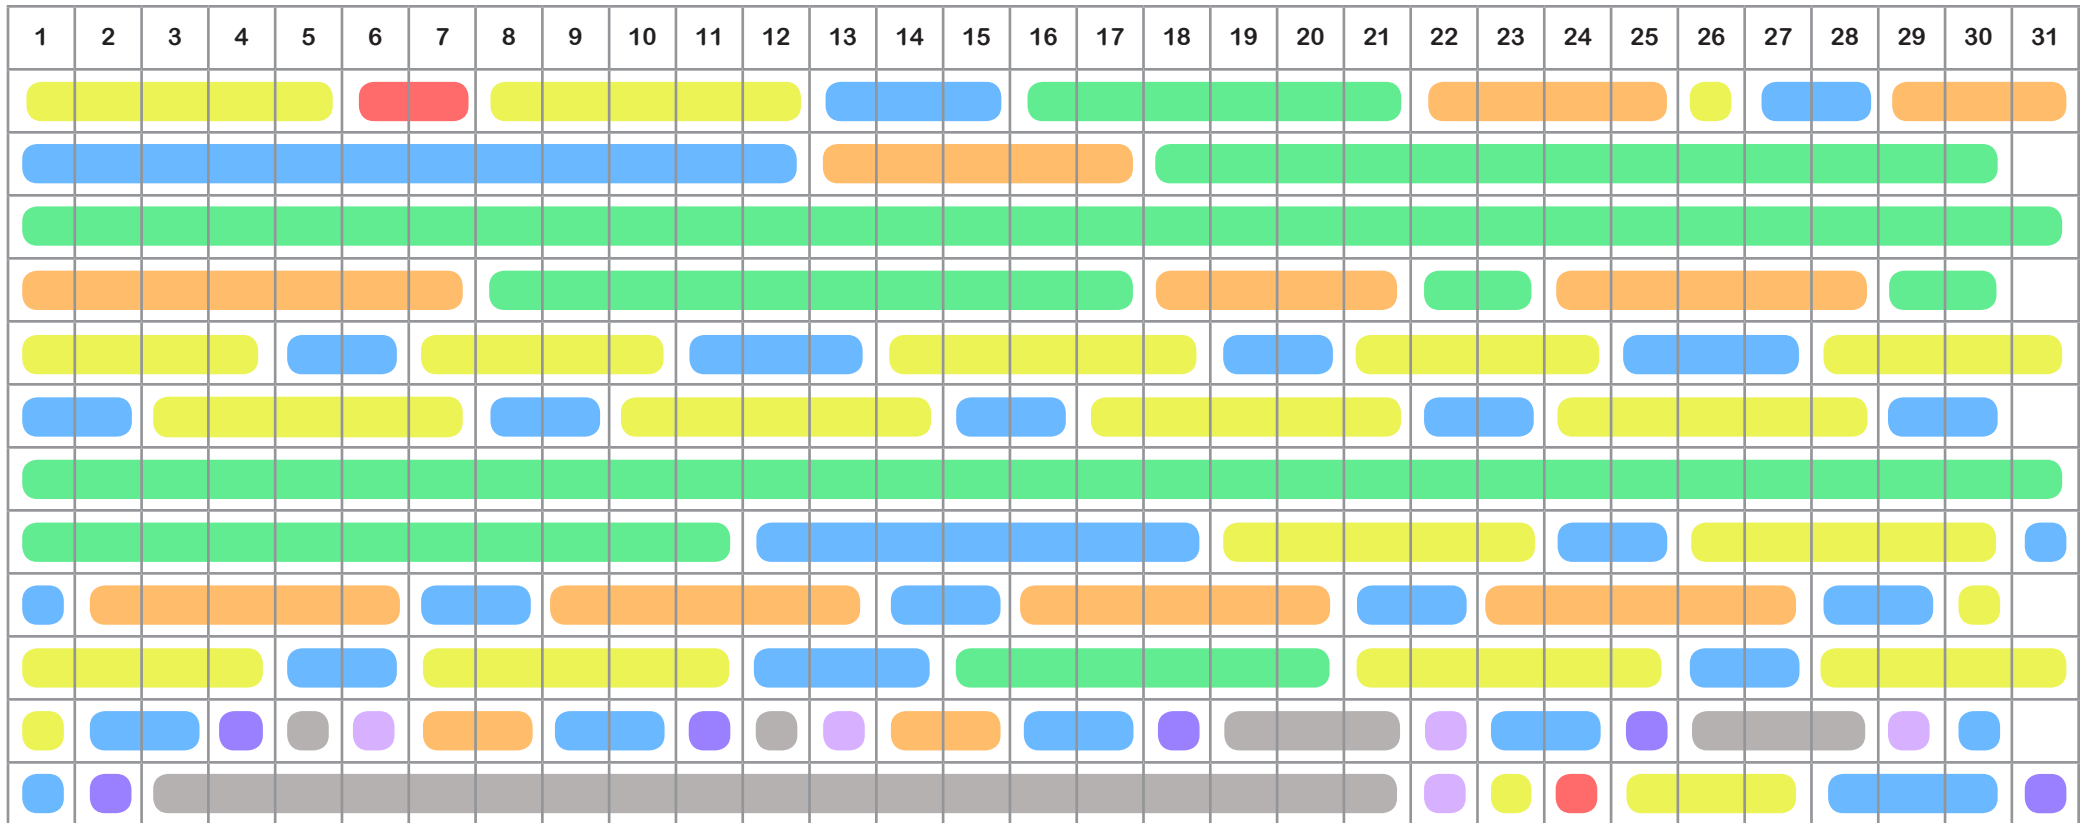

LEGOLAND® BILLUND - ÅBNINGSTIDER 2018

PARKEN

KØRENDE AKTIVITETER

- 10.00 - 18.00
- 10.00 - 20.00
- 10.00 - 20.00
- 10.00 - 21.00
- 10.00 - 21.00
- Lukket

AUQADOME™ LALANDIA BILLUND - ÅBNINGSTIDER 2018

- 09.30 - 20.00
- 10.00 - 16.00
- 10.00 - 17.00
- 10.00 - 18.00
- 10.00 - 19.00
- 10.00 - 20.00
- 14.00 - 19.00
- Lukket

Indgangen lukker 45 min. før lukketid
 Opkald fra bassinerne 30 min. før lukketid

GIVSKUD ZOO - ÅBNINGSTIDER 2018

- 10.00 - 20.00
- 10.00 - 16.00
- 09.30 - 20.00
- 10.00 - 15.00
- 10.00 - 17.00
- Lukket
- 10.00 - 18.00