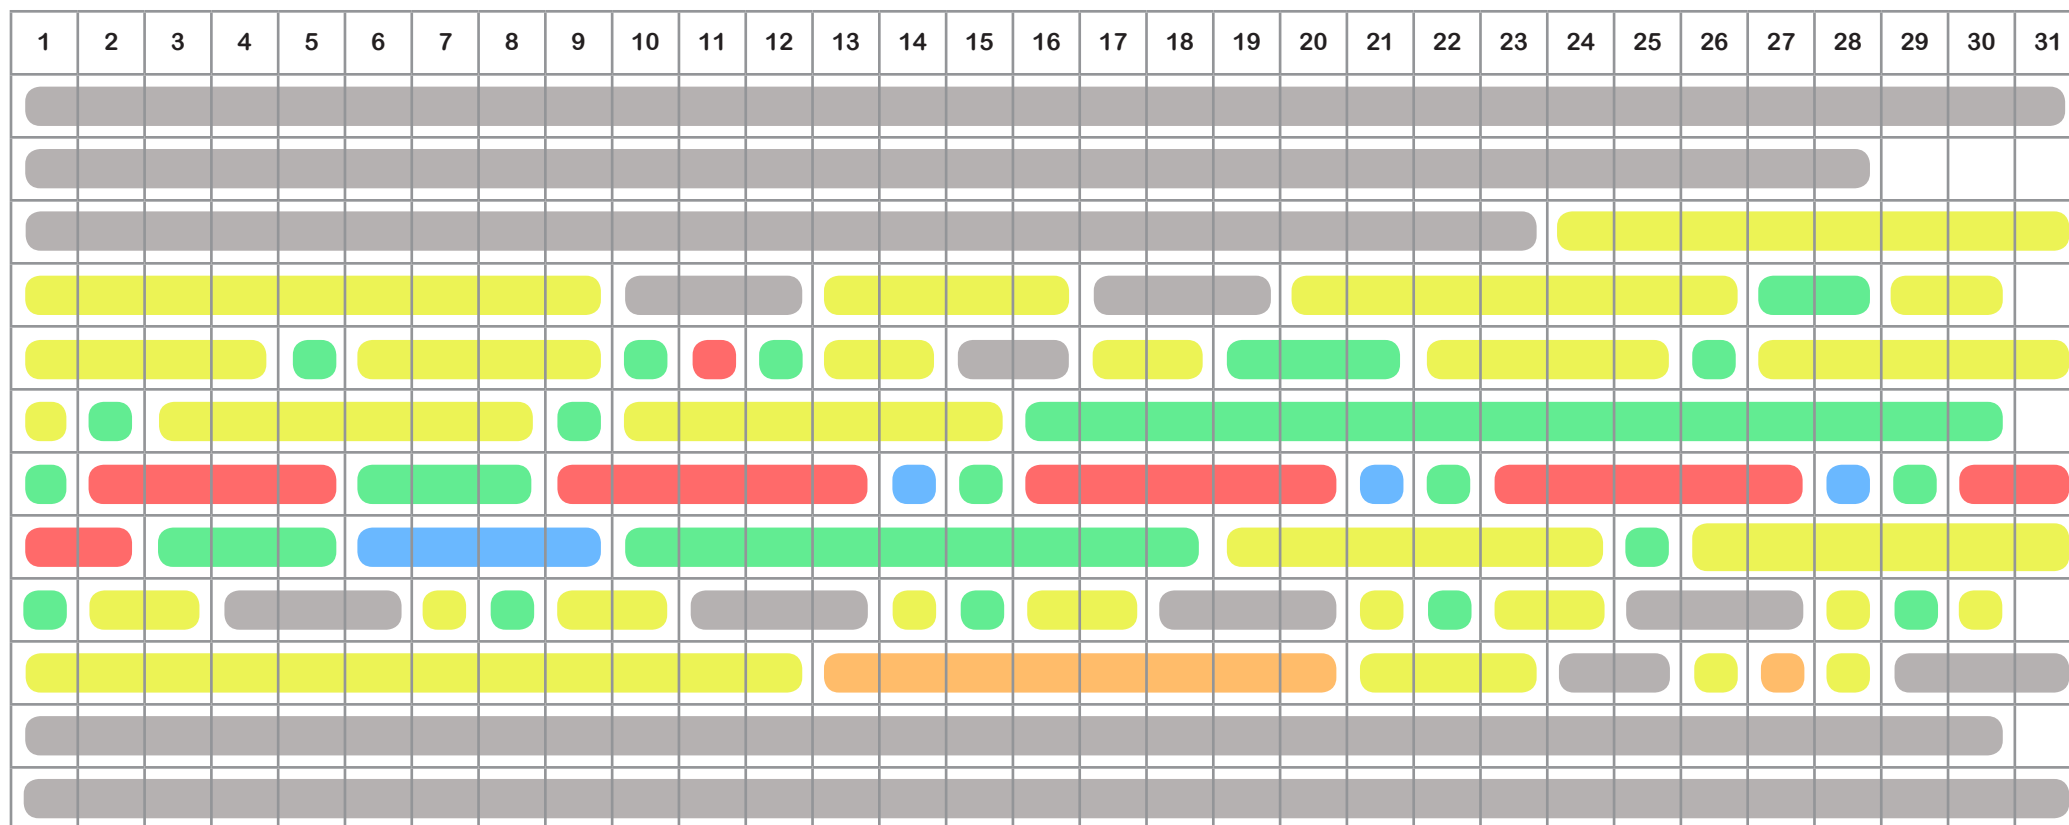

LEGOLAND® BILLUND - ÅBNINGSTIDER 2018

PARKEN

KØRENDE AKTIVITETER

- 10.00 - 18.00
- 10.00 - 20.00
- 10.00 - 20.00
- 10.00 - 21.00
- 10.00 - 21.00
- Lukket

AUQADOME™ LALANDIA BILLUND - ÅBNINGSTIDER 2018

- 09.30 - 20.00
- 10.00 - 16.00
- 10.00 - 17.00
- 10.00 - 18.00
- 10.00 - 19.00
- 10.00 - 20.00
- 14.00 - 19.00
- Lukket

Indgangen lukker 45 min. før lukketid
 Opkald fra bassinerne 30 min. før lukketid

GIVSKUD ZOO - ÅBNINGSTIDER 2018

- 10.00 - 20.00
- 10.00 - 16.00
- 09.30 - 20.00
- 10.00 - 15.00
- 10.00 - 17.00
- Lukket
- 10.00 - 18.00