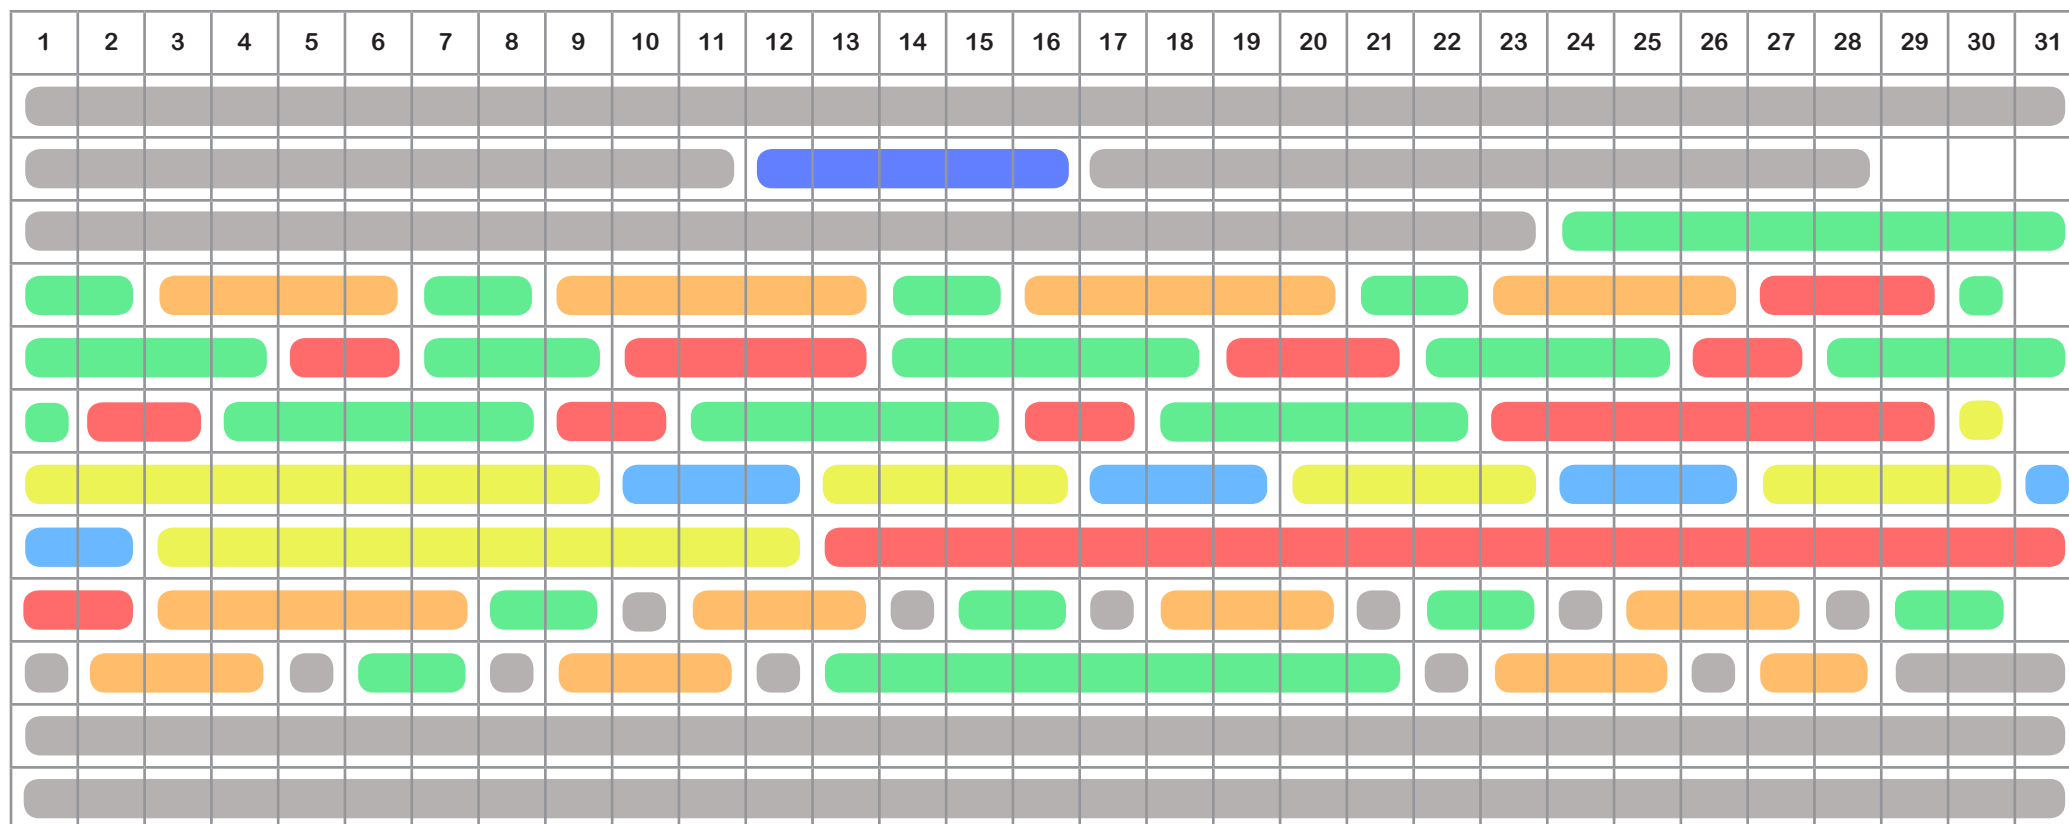

LEGOLAND® BILLUND - ÅBNINGSTIDER 2018

PARKEN

KØRENDE AKTIVITETER

- 10.00 - 18.00
- 10.00 - 20.00
- 10.00 - 20.00
- 10.00 - 21.00
- 10.00 - 21.00
- Lukket

AUQADOME™ LALANDIA BILLUND - ÅBNINGSTIDER 2018

- 09.30 - 20.00
- 10.00 - 16.00
- 10.00 - 17.00
- 10.00 - 18.00
- 10.00 - 19.00
- 10.00 - 20.00
- 14.00 - 19.00
- Lukket

Indgangen lukker 45 min. før lukketid
 Opkald fra bassinerne 30 min. før lukketid

GIVSKUD ZOO - ÅBNINGSTIDER 2018

- 10.00 - 20.00
- 10.00 - 16.00
- 09.30 - 20.00
- 10.00 - 15.00
- 10.00 - 17.00
- Lukket
- 10.00 - 18.00